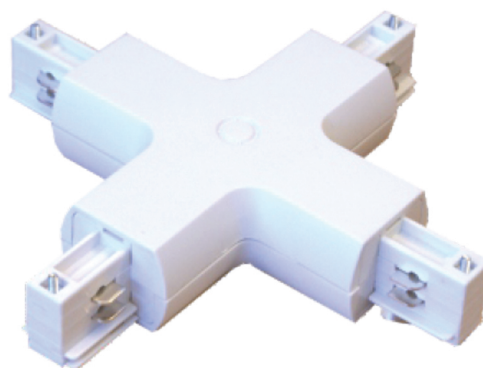

CARACTERÍSTICAS

MONTAJE

Sobreponer

CUERPO

Inyección de plástico

ACABADO

Blanco ó negro

Conector tipo "X" para riel electrificado de triple circuito

APLICACIONES

- OFICINAS
- MUSEOS
- GALERIAS
- RESIDENCIAS
- COMERCIOS

Prosperidad No. 217
Col. Agrícola Pantitlán,
México, D.F. Alcaldía Iztacalco
C.P. 08100

55-51-15-02-35

contacto@ljluminacion.com.mx