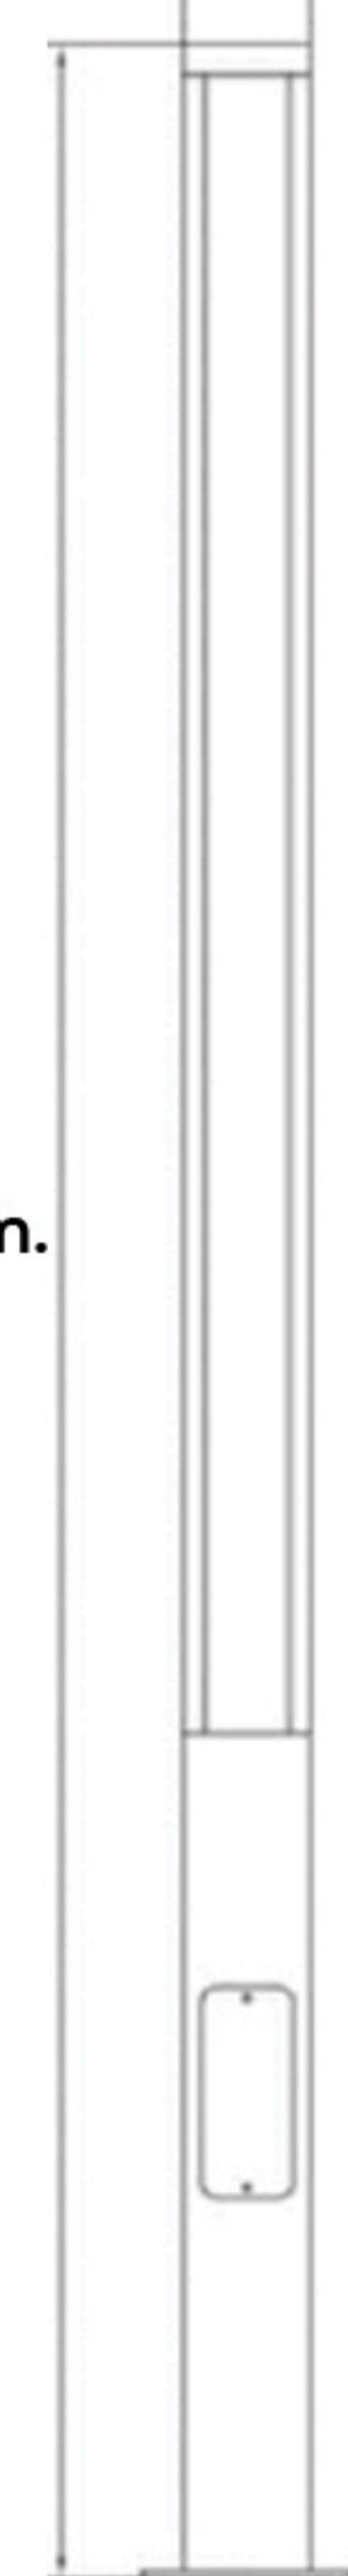

CARACTERÍSTICAS

MONTAJE

Sobreponer en piso
(incluye anclas)

CARCASA

Inyección de aluminio en
alta presión

ACABADO

Pintura en polvo de
aplicación electrostática
color café

REFRACTOR

Cristal claro templado

Luminario tipo poste decorativo
con tecnología LED

DATOS TÉCNICOS	Consumo Nominal:	30W		
	Temperatura de Color y flujo luminoso:		K	LM
		*WW	3000	4000
		*NW	4000	4000
	*CW	6000	4000	
	IRC:	≥ 80		
	FP:	> 0.9		
	Distorsión de armónicas:	< 20%		
	Voltaje de Operación:	120-277V (60 HZ.)		
	Temperatura Mínima de Operación:	-10°C		
Temperatura Máxima de Operación:	+40°C			
Grado de Protección:	IP65			
Vida Útil:	50 000 horas (L@70)			

APLICACIONES

ESTACIONAMIENTOS

VIALIDADES

EXTERIORES

DIMENSIONES

150 x 150 mm.

2000 mm.

Prosperidad No. 217
Col. Agrícola Pantitlán,
México, CDMX, Alcaldía Iztacalco
C.P. 08100