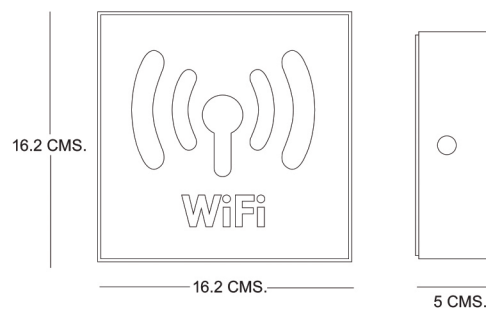

CARACTERÍSTICAS

MONTAJE

Sobreponer (uso interior)

CUERPO

Lámina de acero rolada en frío de primera calidad

ACABADO

Pintura poliéster en polvo de aplicación electrostática secado al horno

DIFUSOR

Filtro acrílico opalino

Luminario tipo anuncio para WIFI

DATOS TÉCNICOS

Consumo nominal:	2W
Diodo emisor:	LED SMD
Colores disponibles:	*B = Azul / *CW = Blanco frío
Voltaje de operación:	120-240V (60 HZ.) con driver integrado
Grado de protección:	IP20
Vida útil:	50 000 horas (L@70)

APLICACIONES

DIMENSIONES

Prosperidad No. 217
Col. Agrícola Pantitlán,
México, D.F. Alcaldía Iztacalco
C.P. 08100

55-51-15-02-35

contacto@ljluminacion.com.mx