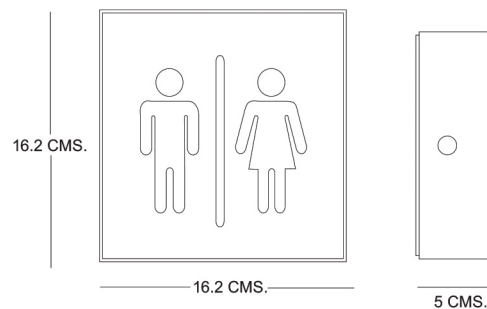

DIMENSIONES

Prosperidad No. 217
Col. Agrícola Pantitlán,
México, D.F. Alcaldía Iztacalco
C.P. 08100

55-51-15-02-35

contacto@ljluminacion.com.mx