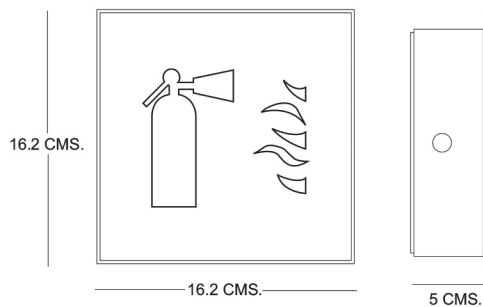

DIMENSIONES

Prosperidad No. 217
Col. Agrícola Pantitlán,
México, D.F. Alcaldía Iztacalco
C.P. 08100

55-51-15-02-35

contacto@ljluminacion.com.mx