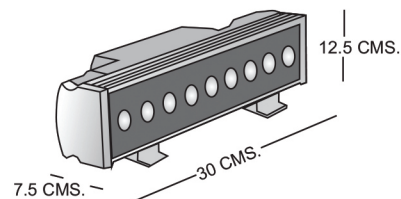

Prosperidad No. 217
Col. Agrícola Pantitlán,
México, D.F. Alcaldía Iztacalco
C.P. 08100

55-51-15-02-35

contacto@ljluminacion.com.mx