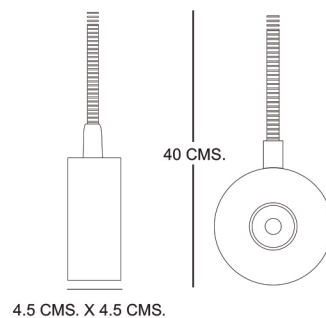

## DIMENSIONES

Prosperidad No. 217  
Col. Agrícola Pantitlán,  
México, D.F. Alcaldía Iztacalco  
C.P. 08100

55-51-15-02-35

contacto@ljluminacion.com.mx